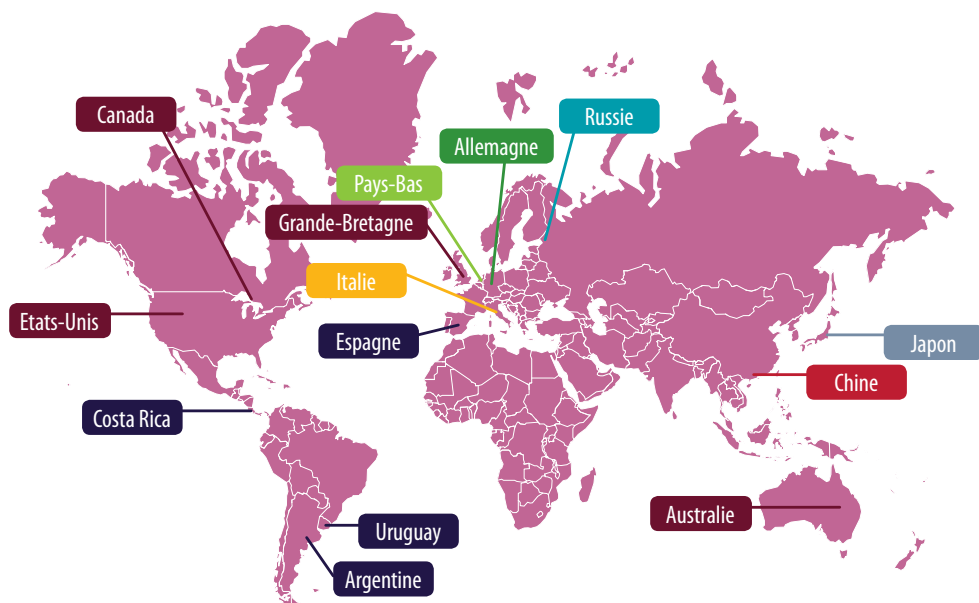

Apprendre

l'anglais

GRANDE-BRETAGNE

à Londres

Adultes

Durée minimum : **1 semaine**

Période : **toute l'année**

Regent London

L'anglais dans la capitale de la langue de Shakespeare

La destination

Londres, LA capitale internationale. Grâce à son réseau de métro impressionnant, Londres facilite l'accès à une panoplie d'activités et de visites célèbres dans le monde entier: Covent Garden, Trafalgar Square, National Gallery, Musée Mme Tussaud, Tower Bridge, le Parlement...

Tarifs dégressifs en fonction du nombre de semaines. Ces prix ne comprennent pas le voyage vers l'Angleterre, les transferts de/vers les aéroports (Heathrow - Regent London: 85£ par trajet, Stansted - Regent London: 100£ par trajet), les assurances éventuelles et les repas, si non inclus dans la formule.

Pourcentage de francophones: 4%

En savoir plus sur Londres: www.visitlondon.com

Groupe: maximum 12 étudiants (ou 6 selon le programme)

Durée d'une leçon: 60 minutes

Des séjours linguistiques de qualité aux 4 coins du monde