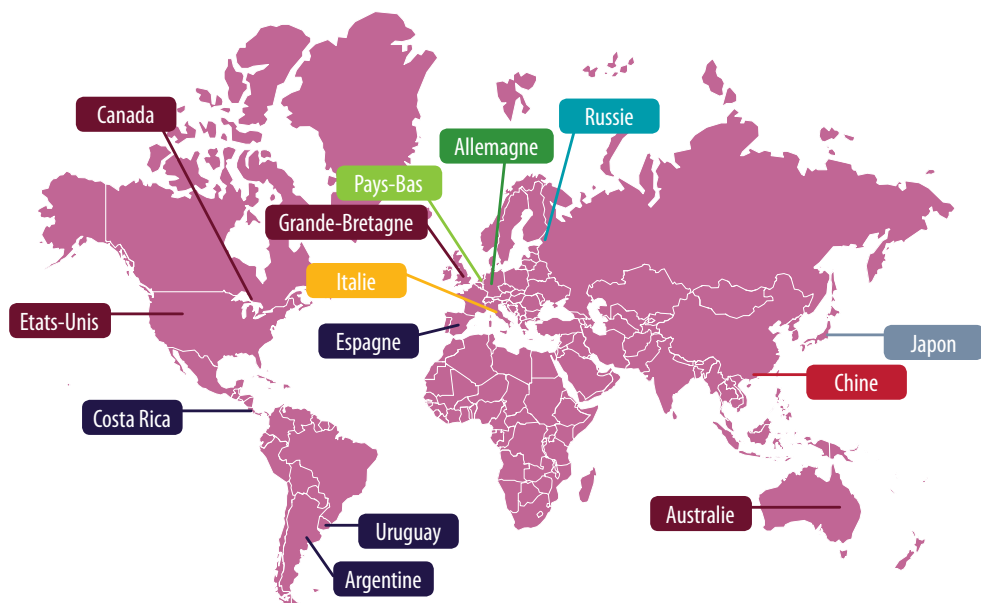

L'anglais à l'autre bout du monde: l'Australie, une expérience de vie!

La destination

ACE possède des écoles dans 5 grandes villes en Australie: Perth à l'ouest, Darwin au nord, Cairns au nord-est, Brisbane à l'est et Sydney au sud-est. Chaque école a son caractère unique. Beaucoup d'étudiants profitent de cette collaboration entre les écoles pour étudier dans différentes villes d'Australie.

Brisbane est situé dans le Queensland, une des régions les plus dynamiques et ensoleillées de l'Australie.

L'école

Chaque école de ACE offre une infrastructure moderne: air-conditionné, centre multimédia avec accès gratuit à internet et centre d'auto-apprentissage. La politique «English only» au sein de l'école permet de rapides progrès.

Les plus

Choisir l'Australie comme destination n'est pas seulement un choix pour apprendre l'anglais, mais également une option de vivre une expérience humaine et culturelle inoubliable. ACE est une école très bien organisée où l'étudiant reçoit un accueil et un suivi personnalisé. ACE accueille des étudiants de plus de 80 pays différents.

En savoir plus sur l'Australie: www.australia.com

Groupe: maximum 15 étudiants

Durée d'une leçon: 60 minutes

Des séjours linguistiques de qualité aux 4 coins du monde

Informations et inscriptions :

ALLINGUA Abroad